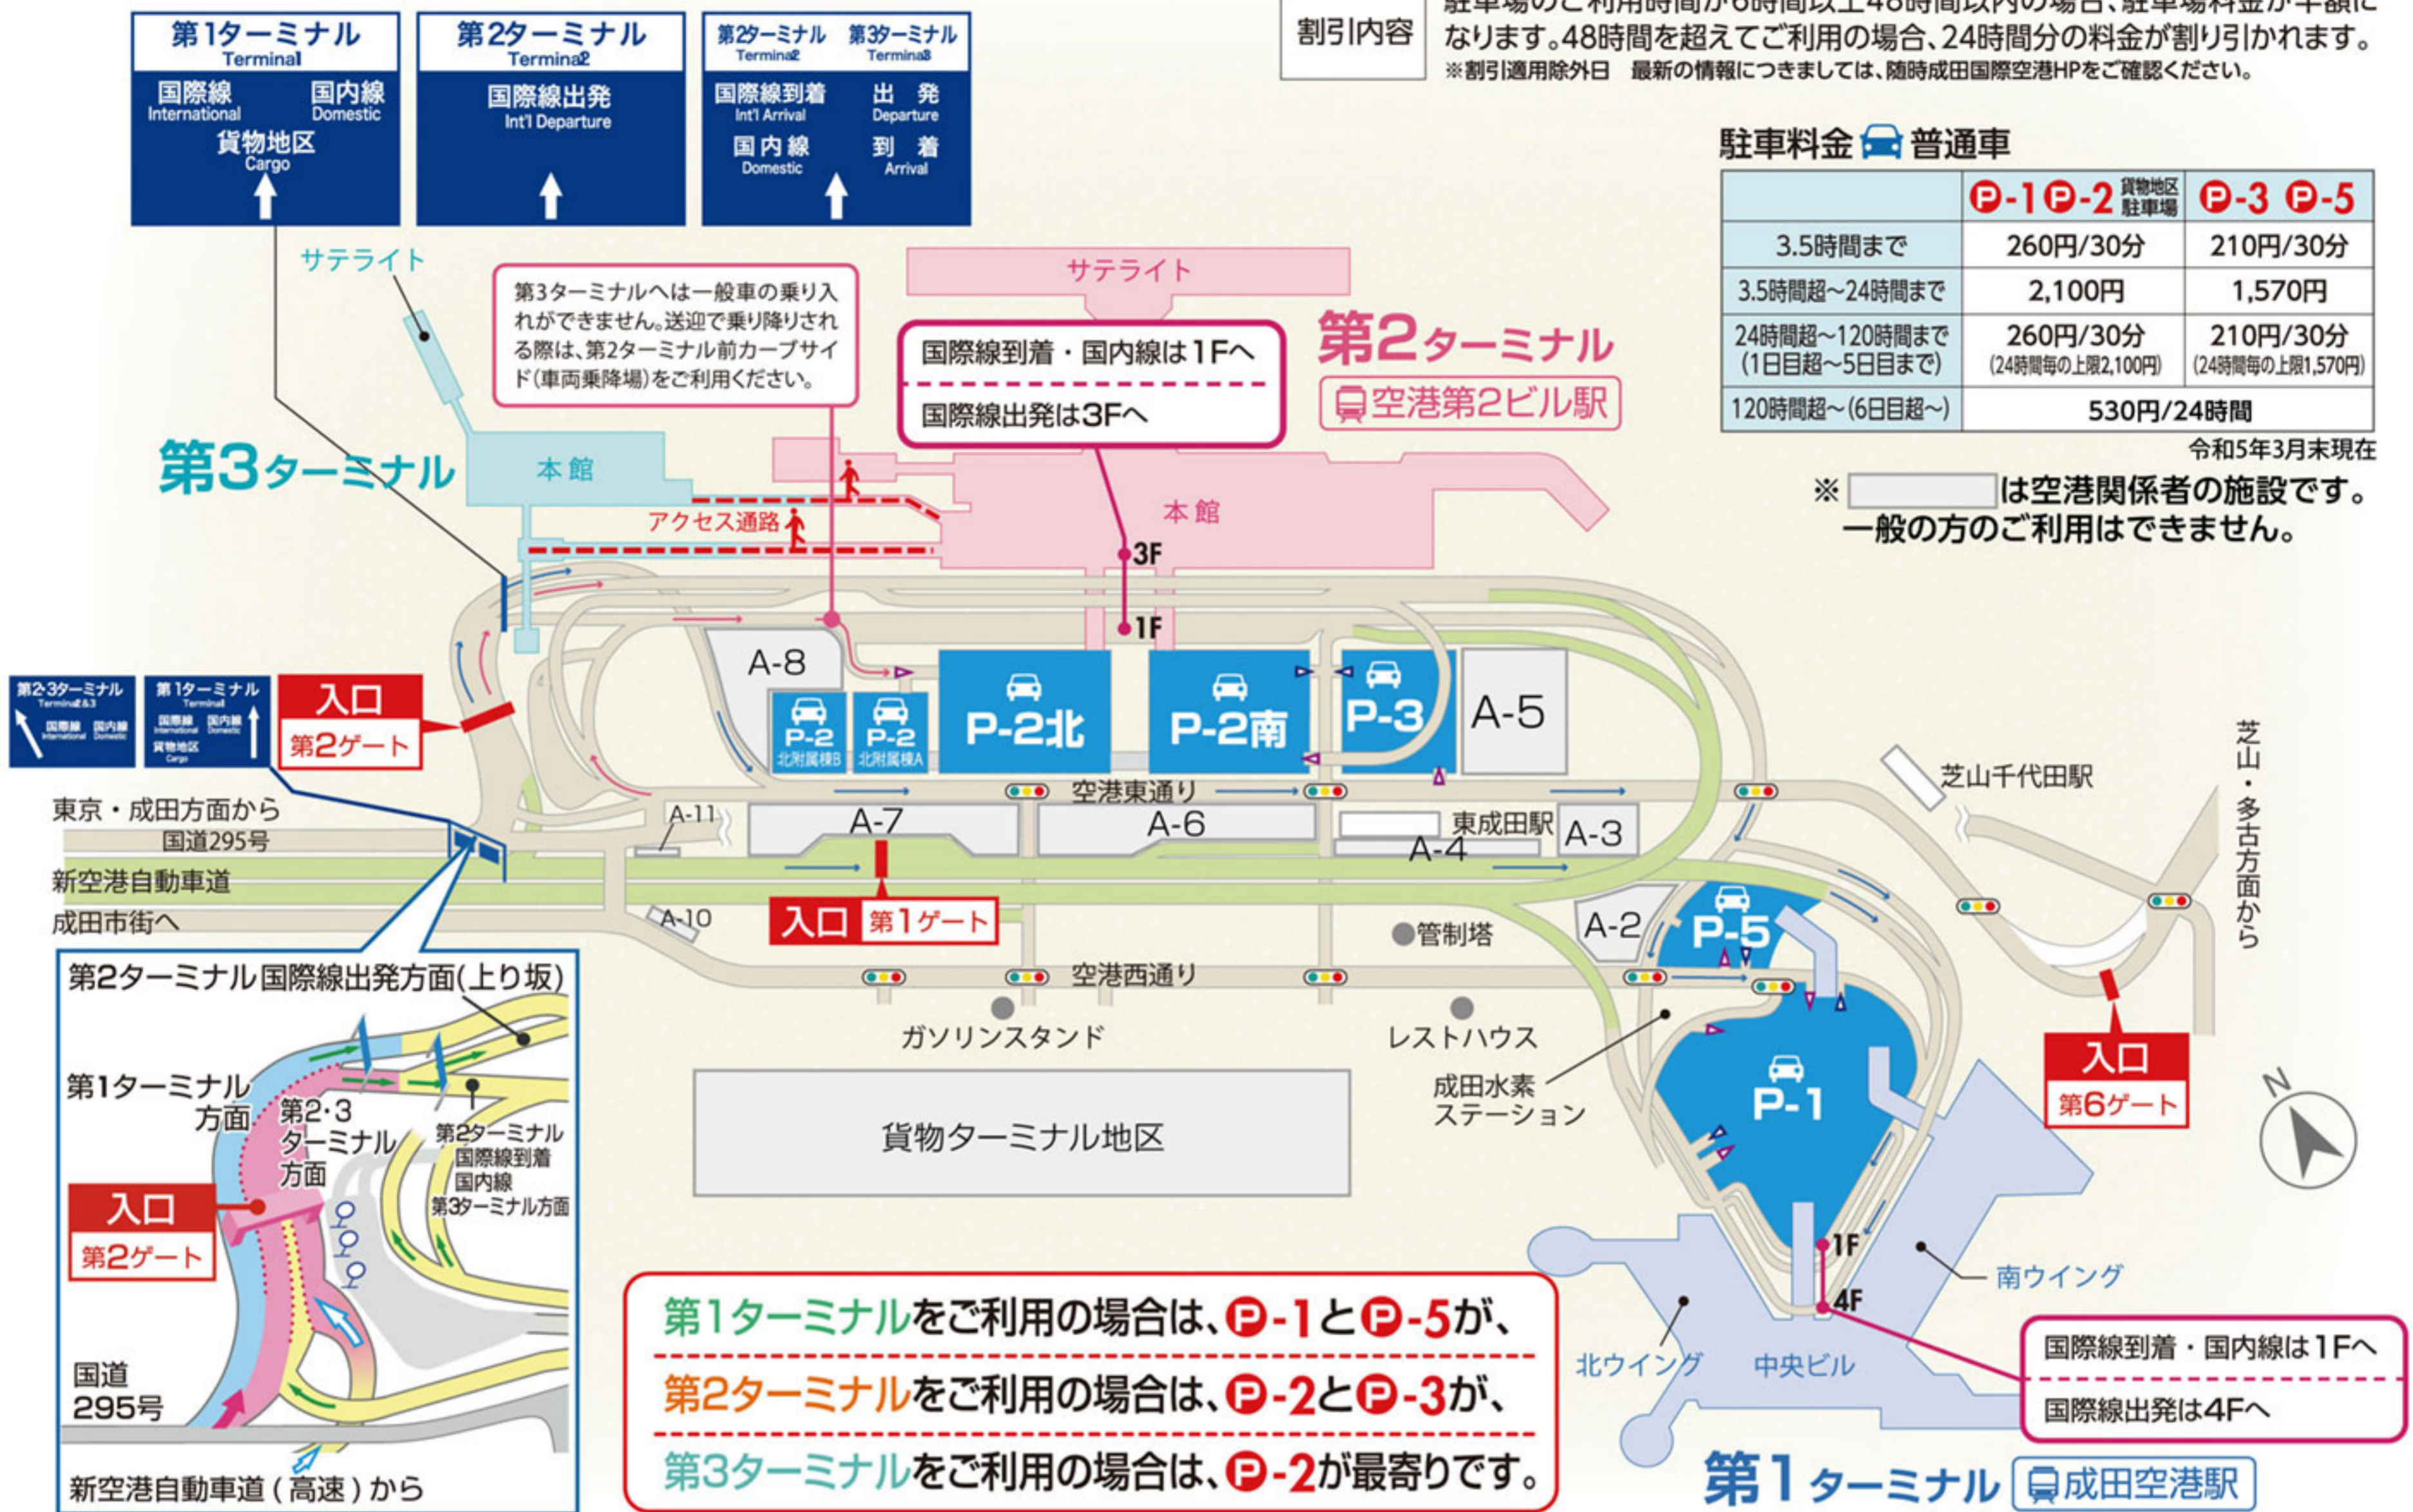

成田国際空港

駐車場マップ

PARKING MAP

駐車場をご利用のお客様へ
早朝・深夜お得な割引サービス!

深夜0:00～早朝8:00に入庫、または深夜22:00～2:00に出庫されると、駐車場料金が割引になります!

対象 以下の項目をすべて満たすお客様 ※普通車・自動二輪車・大型車の全車種が対象です。
①対象の駐車場をご利用のお客様(成田国際空港HPをご確認ください)
②深夜0:00～早朝8:00に入庫、または深夜22:00～2:00に出庫されるお客様
③6時間以上駐車されるお客様

割引内容 駐車場のご利用時間が6時間以上48時間以内の場合、駐車場料金が半額になります。48時間を超えてご利用の場合、24時間分の料金が割引されます。
※割引適用除外日 最新の情報につきましては、随時成田国際空港HPをご確認ください。

駐車料金 普通車

	P-1	P-2	貨物地区 駐車場	P-3	P-5
3.5時間まで		260円/30分		210円/30分	
3.5時間超～24時間まで		2,100円		1,570円	
24時間超～120時間まで (1日目超～5日目まで)		260円/30分 (24時間毎の上限2,100円)		210円/30分 (24時間毎の上限1,570円)	
120時間超～(6日目超～)		530円/24時間			

令和5年3月末現在

※ [] は空港関係者の施設です。一般の方のご利用はできません。

最新の情報はこちらをご確認ください ▶▶▶ 成田国際空港HP <https://www.narita-airport.jp/jp/access/parking/> を参照

成田スマートICの使い方

1 成田スマートIC利用時は右車線を走行

2 緑色のカラー舗装が見えてきたら、まもなく右側に分岐

3 ゲートの手前で必ず一旦停止

4 ゲートが開いたら、直進して新空港自動車道に合流

位置図

ETC 専用 空港へのアクセスは、成田スマートICのご利用を!!