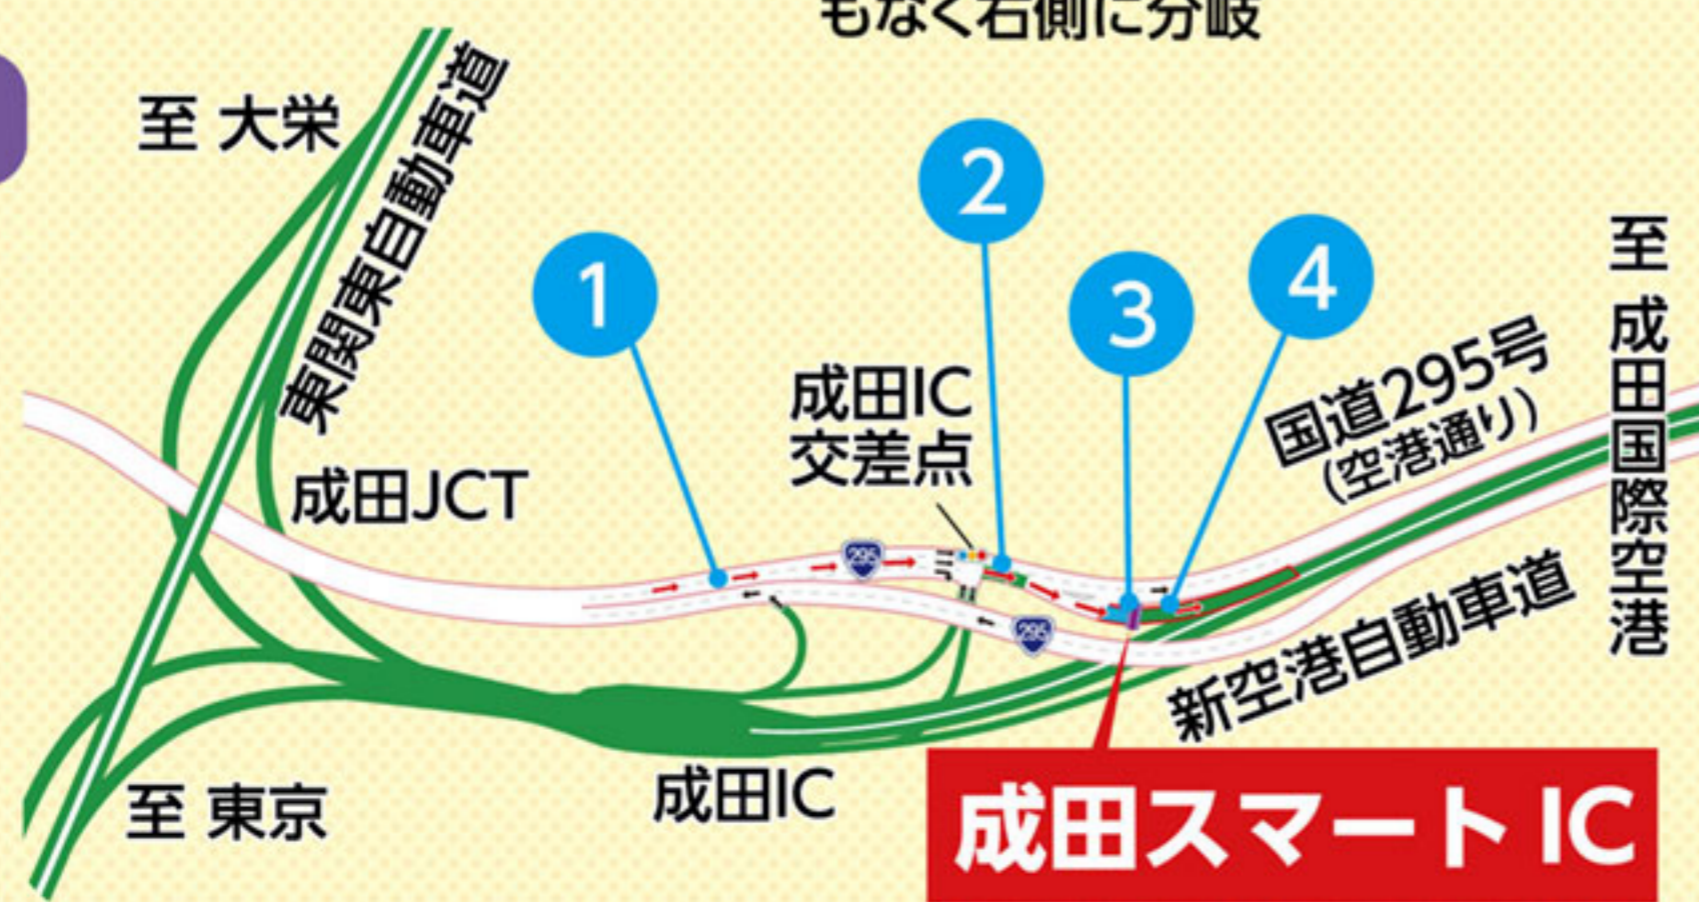

割引内容 駐車場のご利用時間が6時間以上48時間以内の場合、駐車場料金が半額になります。48時間を超えてご利用の場合、24時間分の料金が割引されます。
※割引適用除外日 最新の情報につきましては、随時成田国際空港HPをご確認ください。

駐車料金 普通車

	P-1	P-2	貨物地区 駐車場	P-3	P-5
3.5時間まで		260円/30分		210円/30分	
3.5時間超～24時間まで		2,100円		1,570円	
24時間超～120時間まで (1日目超～5日目まで)		260円/30分 (24時間毎の上限2,100円)		210円/30分 (24時間毎の上限1,570円)	
120時間超～(6日目超～)		530円/24時間			

令和5年3月末現在

※ [] は空港関係者の施設です。一般の方のご利用はできません。

最新の情報はこちらをご確認ください ▶▶▶ 成田国際空港HP <https://www.narita-airport.jp/jp/access/parking/> を参照

成田スマートICの使い方

1 成田スマートIC利用時は右車線を走行

2 緑色のカラー舗装が見えてきたら、まもなく右側に分岐

3 ゲートの手前で必ず一旦停止

4 ゲートが開いたら、直進して新空港自動車道に合流

位置図

ETC 専用 空港へのアクセスは、成田スマートICのご利用を!!